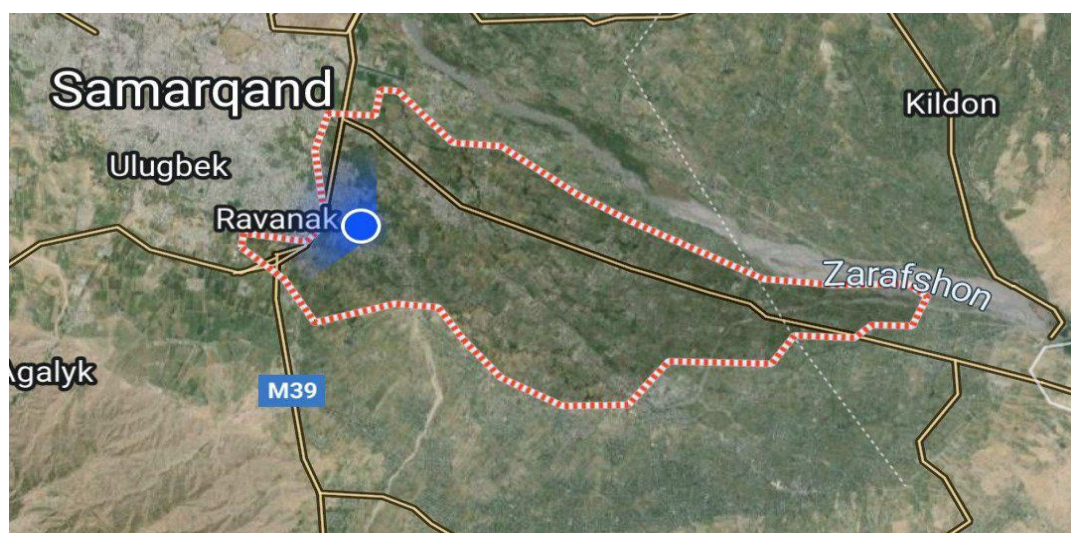

1-rasm . Tayloq tumanining hududiy ko'rinishi

2019-yil Samarqand viloyati Statistika Boshqarmasining ma'lumotlariga ko'ra, tuman aholisi 195,9 ming kishini tashkil etgan. Shundan 23.9 ming kishi shaharda 172 ming kishi qishloqlarda istiqomat qilgan. Bundan ko'rinib turibdiki, Tayloq tumanining 2019-yil ma'lumotlariga ko'ra 12.2% qismi shaharlarda, 87.8 % qismi qishloqlarda istiqomat qilgan.

2024-yil yanvar-mart holatiga ko'ra tuman aholisi 222,2 ming kishini, shundan shaharda istiqomat qiluvchi aholi 27,4 ming kishini, qishloq aholisi esa 194,8 ming kishini tashkil etmoqda. Ikkala yildagi ma'lumotlarni solishtiradigan bo'lsak, aholi soni 2024-yilda aholi 2019-yilga nisbatan 13,4 % ga ko'p bo'lgan. Mos ravishda shahar va qishloq aholisining o'sish foizi 14,6 hamda 13,2 ga o'zgartirgan

	JAMI AHOLI SONI, min g kishi	Shahar aholisi, ming kishi	Qishloq aholisi , ming kishi	Ko'chib kelganlar, ming kishi	Ko'chib ketganlar, ming kishi	Tuzilgan nikohlar soni	Nikohdan ajralishlar soni	Tug'ilganlar soni	Vafot etganlar soni
2019	195.9	23.9	172.0	0.411	0.423	1,973	147	5,396	816
2020	200.5	24.4	176.1	0.303	0.372	1,881	190	5,612	927
2021	210.5	25.7	184.8	0.368	0.385	1,991	233	6,312	878
2022	215.7	26.5	189.2	0.348	0.332	1,867	360	5,96	780
2023	221.1	27.2	193.9	0.303	0.319	1,827	223	6,273	879
2024 yanvar -mart	222.2	27.4	194.8	0.055	0.075	321	58	1,332	230