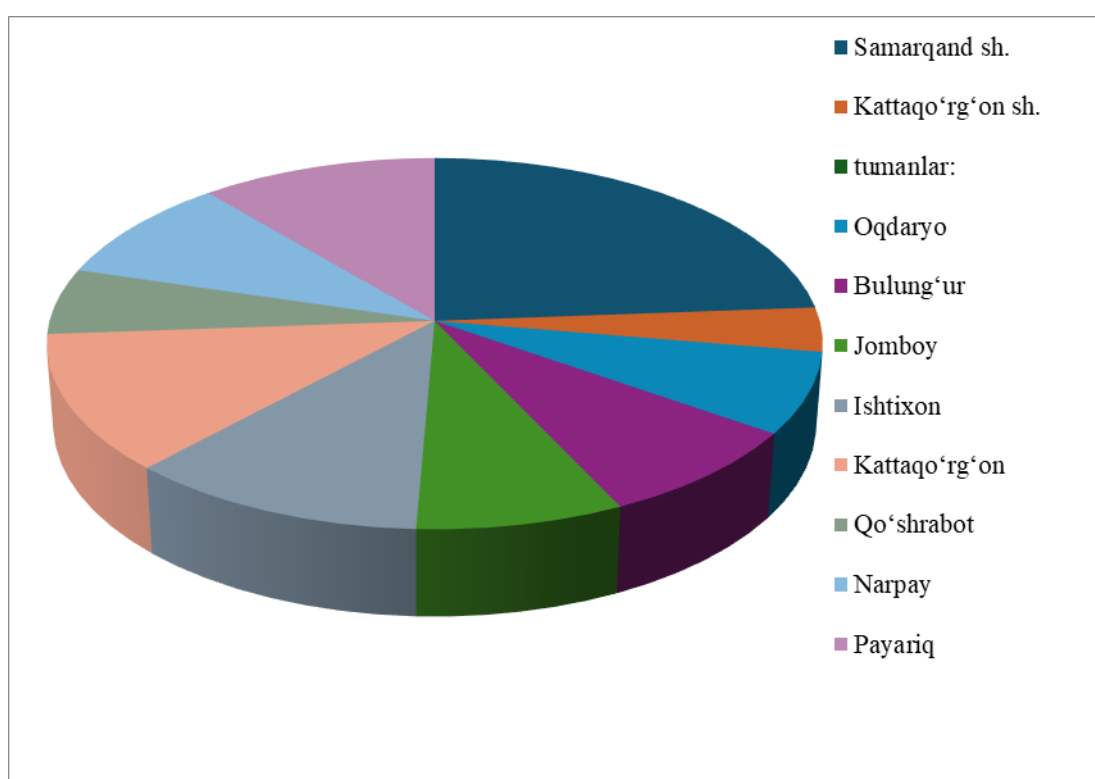

Hududlar bo'yicha aholi soni (yil boshiga; ming kishi)	
2024-yil yanvar-mart holatiga*	
Samarqand viloyati	4 227,30
Samarqand sh.	587,8
Kattaqo'rg'on sh.	95,1
<i>tumanlar:</i>	
Oqdaryo	174,1
Bulung'ur	203,1
Jomboy	190,6
Ishtixon	277,2
Kattaqo'rg'on	295
Qo'shrabot	142,4
Narpay	228,2
Payariq	274,6

Samarqand viloyatida 2024-yil yanvar-mart holatiga ko'ra 1 kvadrat kilometrda o'rtacha 252 kishi to'g'ri kelmoqda. Bu esa o'tgan yilning mos davriga solishtirilganda 6.4 kishiga ortgan. (2023-yil 1 kilometr kvadratga o'rtacha 245.6 kishi). Shahar va tumanlar bo'yicha olib qaraydigan bo'sak, aholi sonining eng yuqori ko'rsatkichi Samarqand shahri(587,8 ming kishi), Urgut tumani(562,0 ming kishi) hamda Pastdarg'om tumani(385,0 ming kishi) va eng past ko'rsatkichlar Kattaqo'rg'on shahri (95,1 ming kishi), Qo'shrabot tumani(142,4 ming kishi) hamda Paxtachi tumanlarida(152,7 ming kishi) qayd etilgan.

Samarqand viloyati Tayloq tumanida 2024-yil yanvar-mart holatiga ko'ra 1 kvadrat kilometrda o'rtacha 252 kishi to'g'ri kelmoqda.

2023-yil holatiga ko'ra Tayloq tumaniga ko'chib kelganlar 303 nafarni, ko'chib ketganlar esa 319 nafarni tashkil etmoqda. Tayloq tumanidagi o'rtacha aholi soni 220 ming nafarni tashkil etmoqda.